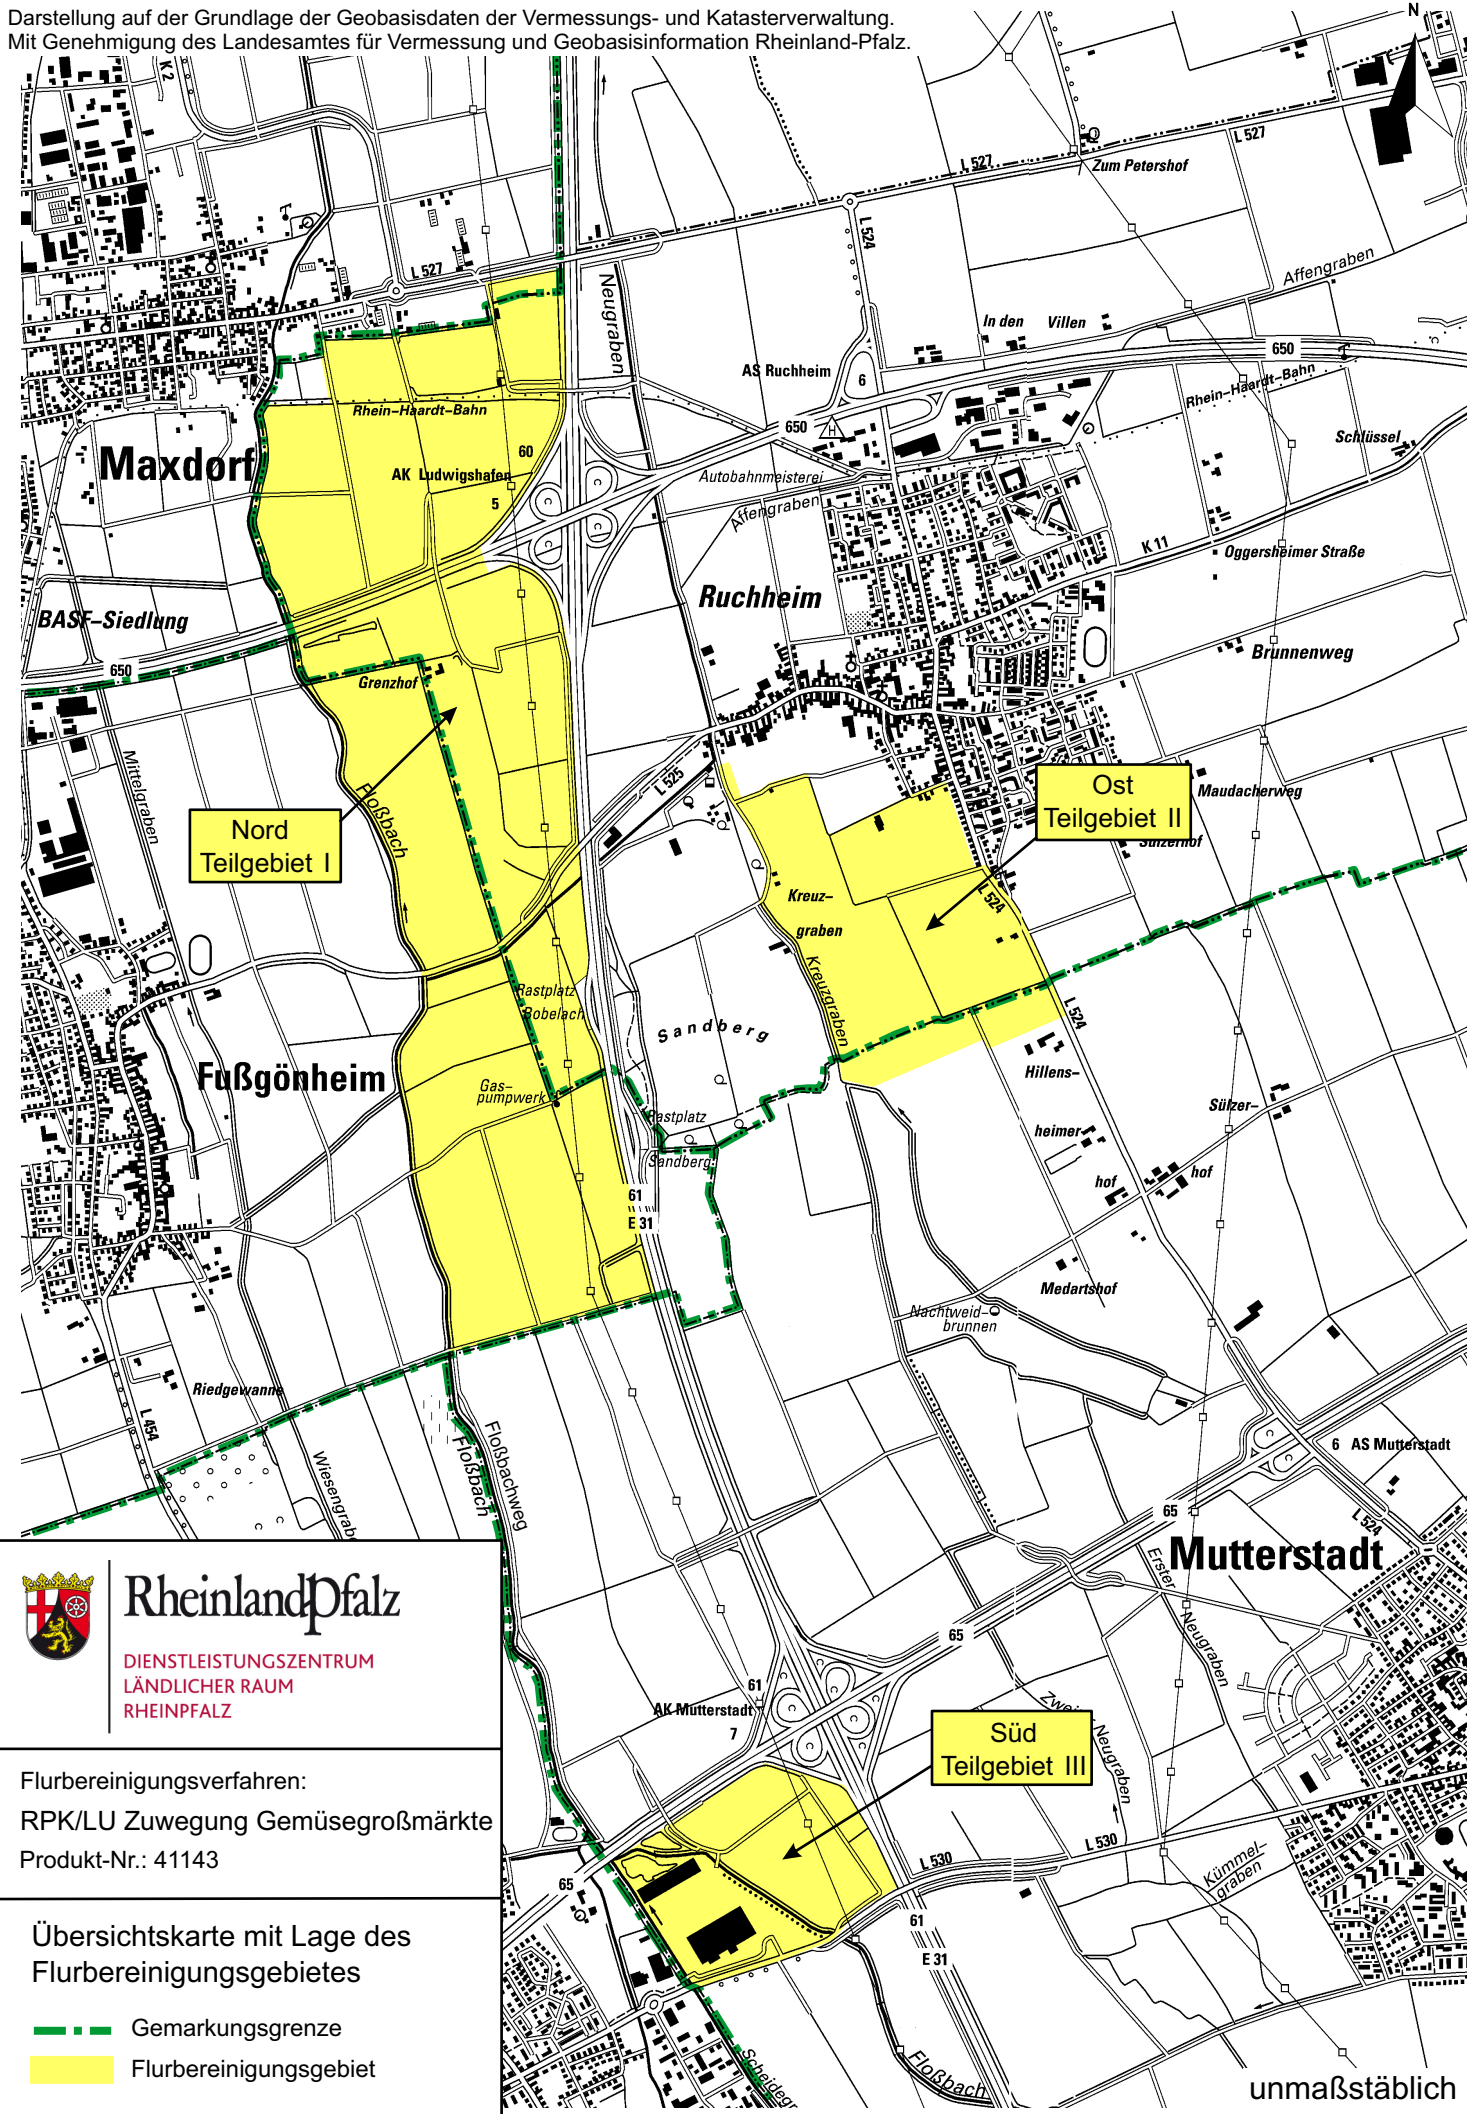

Darstellung auf der Grundlage der Geobasisdaten der Vermessungs- und Katasterverwaltung.
 Mit Genehmigung des Landesamtes für Vermessung und Geobasisinformation Rheinland-Pfalz.

Rheinland-Pfalz

Dienstleistungszentrum
 Ländlicher Raum
 Rheinland-Pfalz

Flurbereinigungsverfahren:
 RPK/LU Zuwegung Gemüsegroßmärkte
 Produkt-Nr.: 41143

Übersichtskarte mit Lage des
 Flurbereinigungsgebietes

- - - Gemarkungsgrenze
- Flurbereinigungsgebiet

unmaßstäblich